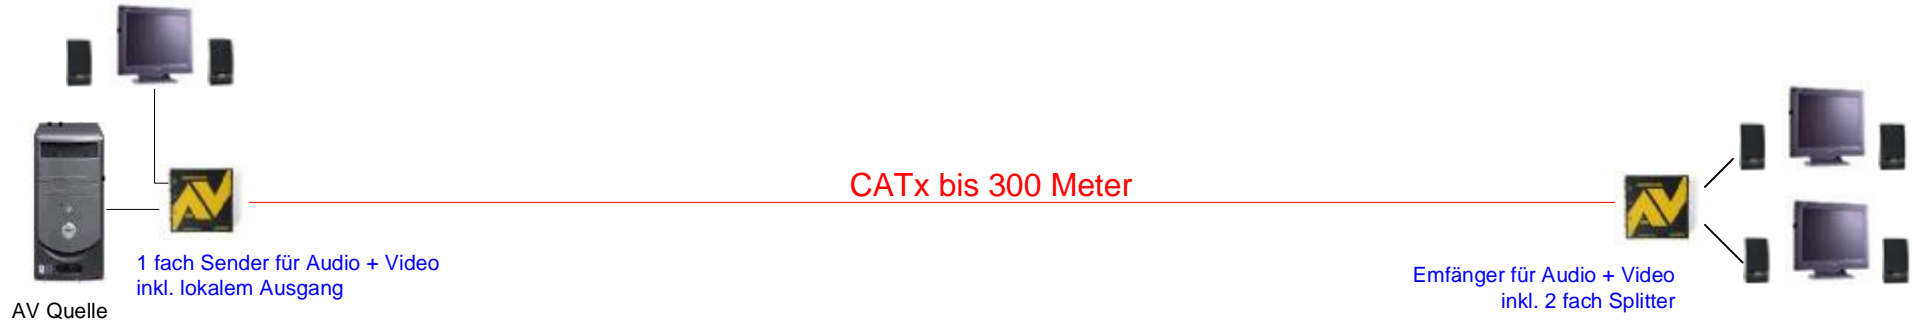

# Adderlink AV100 – Audio + Video Extender und Splitter – Digital Signage – digitale Beschilderung

## Einsatzgebiete für Digital Signage - digitale Beschilderung

- + Shoppingcenter, Supermärkte, Autovermietungen bzw. Autohäuser ...
- + POS ... Point of Sale, Kassenplätze
- + Bars, Restaurants, Kinos
- + Flughäfen, Bahnhöfe, U-Bahn
- + Hotels, Restaurants,
- + Trabrennbahnen, Stadien, Fitnessstudio
- + Ärzte, Spitäler, Warteräume
- + Ämter, Hausverwaltungen...
- + Präsentationräume