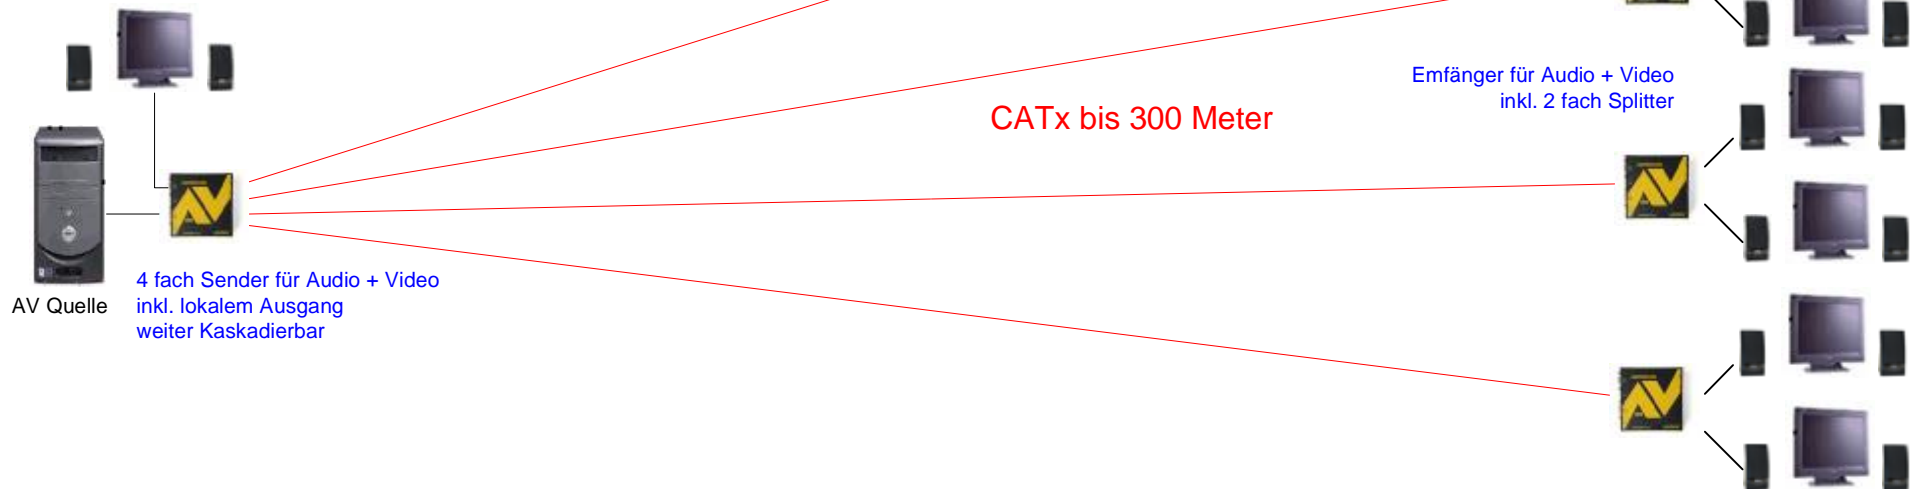

# Adderlink AV100 – Audio + Video Extender und Splitter – Digital Signage – digitale Beschilderung

## Einsatzgebiete für Digital Signage - digitale Beschilderung

- + Shoppingcenter, Supermärkte, Autovermietungen bzw. Autohäuser ...
- + POS ... Point of Sale, Kassenplätze
- + Bars, Restaurants, Kinos
- + Flughäfen, Bahnhöfe, U-Bahn
- + Hotels, Restaurants,
- + Trabrennbahnen, Stadien, Fitnessstudio
- + Ärzte, Spitäler, Warteräume
- + Ämter, Hausverwaltungen...
- + Präsentationräume

**VGA Video + Audio + RS232 Extender und Splitter über CATx**  
**Digital Signage – Digitale Beschilderung**

**Martin Hinterlehner**  
 Tel.: 02822 33 33 999  
 E-Mail: [martin.hinterlehner@bellequip.at](mailto:martin.hinterlehner@bellequip.at)